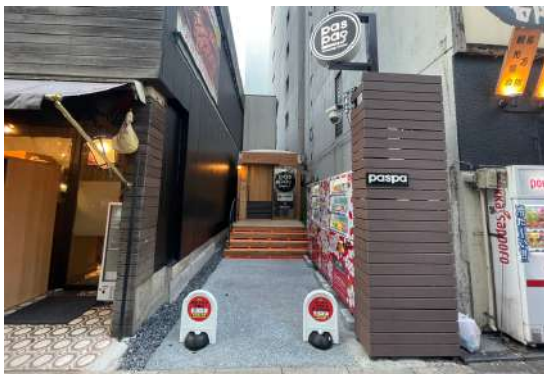

## 銀座に日本初登場！SGEC認証材を使ったエコ喫煙所オープン

環境に優しい喫煙スペースが銀座に誕生

愛煙家にとって嬉しいニュースです！東京銀座に、日本初となるSGEC認証材を使用した常設喫煙所が設置されました。この喫煙所は、持続可能な森林管理を証明するSGEC認証材を使用したトレーラーハウスで、都会の喧騒の中に自然の温もりを感じさせる新たなスポットです。

### 利用者の声と設置の背景

「銀座でこんなおしゃれな喫煙所があるなんて驚きました」（男性）、「木のぬくもりを感じるデザインが素敵です」（女性）といった利用者の声が寄せられています。SGEC認証材は宮崎県美郷町の認証林から生産され、NPO西林と株式会社エー・ディアンドシーにて材料の供給を行いました。

銀座のスキマのジャストミートなSGEC認証材

銀座の新しい喫煙所「paspa銀座トレーラー」は、愛煙家の皆様に快適な休憩スペースを提供するだけでなく、SGEC認証材の持つ多様な利用価値を広く知らしめる場でもあります。環境に配慮したこの喫煙所で、都会の中に自然の癒しを感じてみてください。