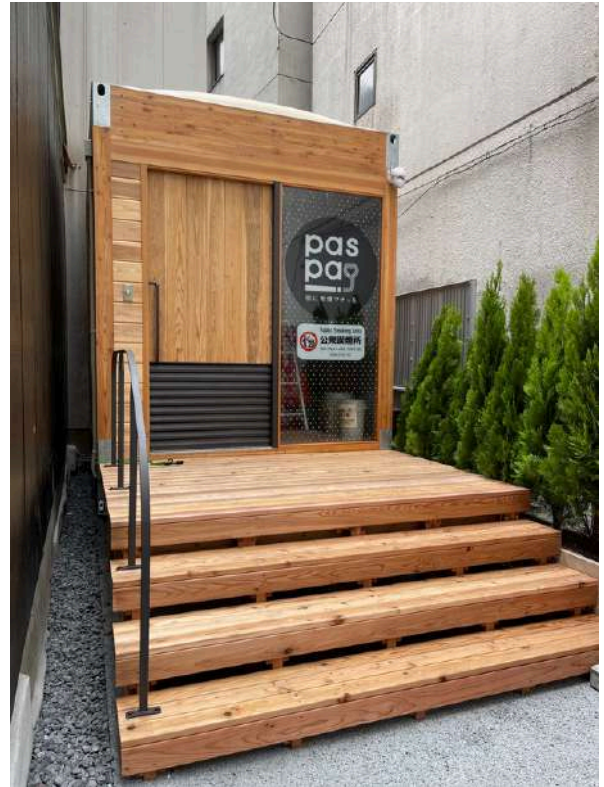

## 銀座に日本初登場！SGEC認証材を使ったエコ喫煙所オープン

環境に優しい喫煙スペースが銀座に誕生

愛煙家にとって嬉しいニュースです！東京銀座に、日本初となるSGEC認証材を使用した常設喫煙所が設置されました。この喫煙所は、持続可能な森林管理を証明するSGEC認証材を使用したトレーラーハウスで、都会の喧騒の中に自然の温もりを感じさせる新たなスポットです。

### 利用者の声と設置の背景

「銀座でこんなおしゃれな喫煙所があるなんて驚きました」（男性）、「木のぬくもりを感じるデザインが素敵です」（女性）といった利用者の声が寄せられています。SGEC認証材は宮崎県美郷町の認証林から生産され、NPO西林と株式会社エー・ディアンドシーにて材料の供給を行いました。

銀座のスキマのジャストミートなSGEC認証材

銀座の新しい喫煙所「paspa銀座トレーラー」は、愛煙家の皆様に快適な休憩スペースを提供するだけでなく、SGEC認証材の持つ多様な利用価値を広く知らしめる場でもあります。環境に配慮したこの喫煙所で、都会の中に自然の癒しを感じてみてください。